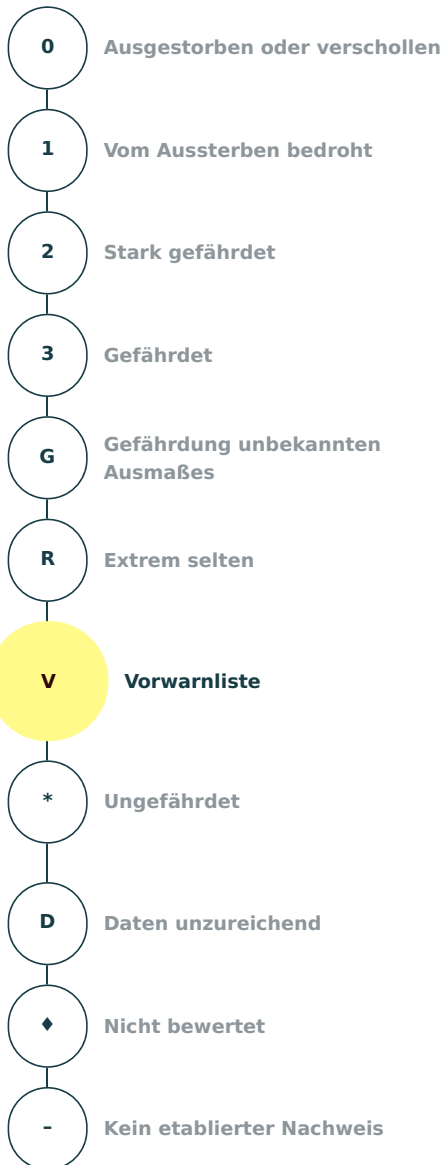

Artensteckbrief

<p>Wissenschaftlicher Name Eurois occulta (Linnaeus, 1758)</p> <p>Deutscher Name Graue Heidelbeereule</p> <p>Organismengruppe Eulenfalter, Trägspinner, Graueulchen</p>
<p>Rote-Liste-Kategorie Vorwarnliste</p>
<p>Verantwortlichkeit Deutschlands Allgemeine Verantwortlichkeit</p>
<p>Aktuelle Bestandssituation mäßig häufig</p>
<p>Langfristiger Bestandstrend mäßiger Rückgang</p>
<p>Kurzfristiger Bestandstrend Abnahme im Ausmaß unbekannt</p>
<p>Vorherige Rote-Liste-Kategorie Vorwarnliste</p>
<p>Kategorieänderung gegenüber der vorherigen Roten Liste Kategorie unverändert</p>
<p>Einbürgerungsstatus Indigene/Archäobiota</p>
<p>Quelle Wachlin, V. & Bolz, R. (2011): Rote Liste und Gesamtartenliste der Eulenfalter, Trägspinner und Graueulchen (Lepidoptera: Noctuoidea) Deutschlands. – In: Binot-Hafke, M., Balzer, S., Becker, N., Gruttke, H., Haupt, H., Hofbauer, N., Ludwig, G., Matzke-Hajek, G. & Strauch, M. (Bearb.): Rote Liste der gefährdeten Tiere, Pflanzen und Pilze Deutschlands. Band 3: Wirbellose Tiere (Teil 1). – Bonn (Bundesamt für Naturschutz). – Naturschutz und Biologische Vielfalt 70 (3): 197–237.</p>