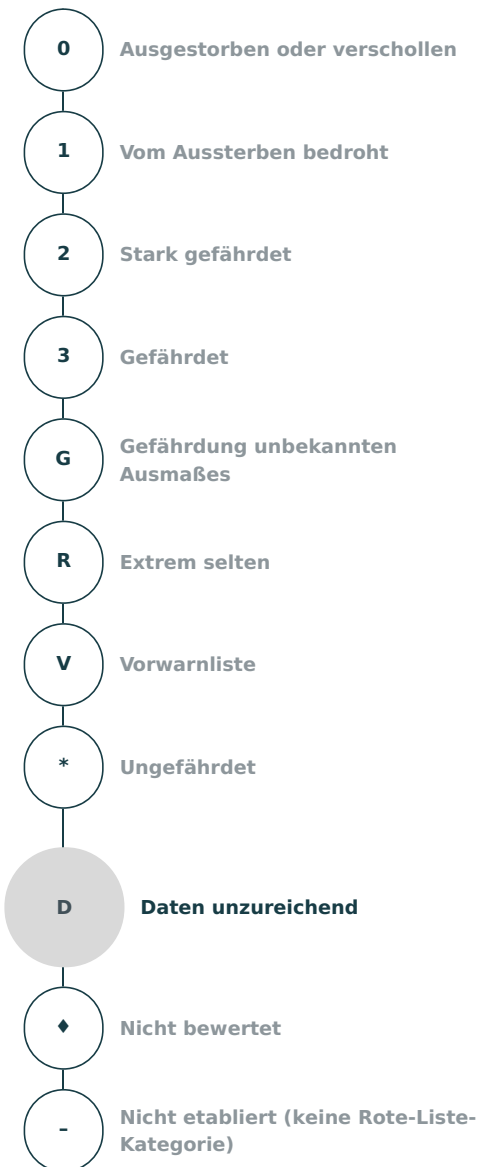

Artensteckbrief

<p>Wissenschaftlicher Name Nyctalus leisleri (Kuhl, 1817)</p> <p>Deutscher Name Kleinabendsegler</p> <p>Organismengruppe Säugetiere</p>
<p>Rote-Liste-Kategorie Daten unzureichend</p>
<p>Verantwortlichkeit Deutschlands Allgemeine Verantwortlichkeit</p>
<p>Aktuelle Bestandssituation selten</p>
<p>Langfristiger Bestandstrend Daten ungenügend</p>
<p>Kurzfristiger Bestandstrend Daten ungenügend</p>
<p>Vorherige Rote-Liste-Kategorie Daten unzureichend</p>
<p>Kategorieänderung gegenüber der vorherigen Roten Liste Kategorie unverändert</p>
<p>Kommentar zur Gefährdung Verluste durch Windenergieanlagen (vgl. Korner-Nievergelt et al. 2018, Lindemann et al. 2018). (Abb. 10)</p>
<p>Quelle Meinig, H.; Boye, P.; Dähne, M.; Hutterer, R. & Lang, J. (2020): Rote Liste und Gesamtartenliste der Säugetiere (Mammalia) Deutschlands. – Naturschutz und Biologische Vielfalt 170 (2): 73 S.</p>