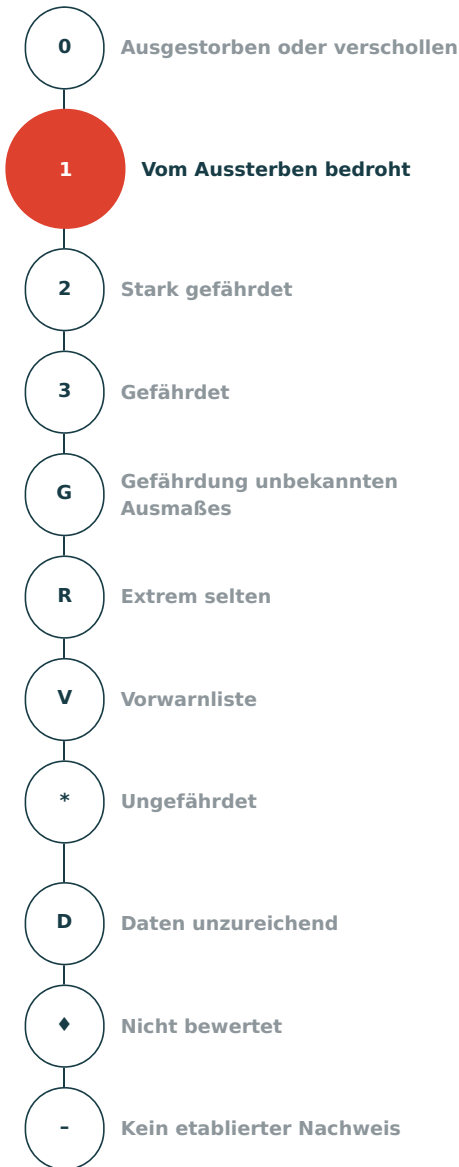

Artensteckbrief

<p>Wissenschaftlicher Name Proasellus cavaticus (Schiödte in Leydig, 1871)</p> <p>Deutscher Name Höhlenassel</p> <p>Organismengruppe Binnenasseln</p>
<p>Rote-Liste-Kategorie Vom Aussterben bedroht</p>
<p>Verantwortlichkeit Deutschlands Allgemeine Verantwortlichkeit</p>
<p>Aktuelle Bestandssituation extrem selten</p>
<p>Langfristiger Bestandstrend mäßiger Rückgang</p>
<p>Kurzfristiger Bestandstrend Abnahme im Ausmaß unbekannt</p>
<p>Kategorieänderung gegenüber der vorherigen Roten Liste Die Kategorieänderung ist nicht bewertbar, beispielsweise weil das Taxon in der alten Gesamtliste nicht enthalten oder nicht bewertet war (inkl. □ → □)</p>
<p>Quelle Grünwald, M. (2016): Rote Liste und Gesamtartenliste der Landasseln und Wasserasseln (Isopoda: Oniscidea et Asellota) Deutschlands. – In: Gruttke, H.; Balzer, S.; Binot-Hafke, M.; Haupt, H.; Hofbauer, N.; Ludwig, G.; Matzke-Hajek, G. & Ries, M. (Red.): Rote Liste gefährdeter Tiere, Pflanzen und Pilze Deutschlands, Band 4: Wirbellose Tiere (Teil 2). – Münster (Landwirtschaftsverlag). – Naturschutz und Biologische Vielfalt 70 (4): 349-363.</p>