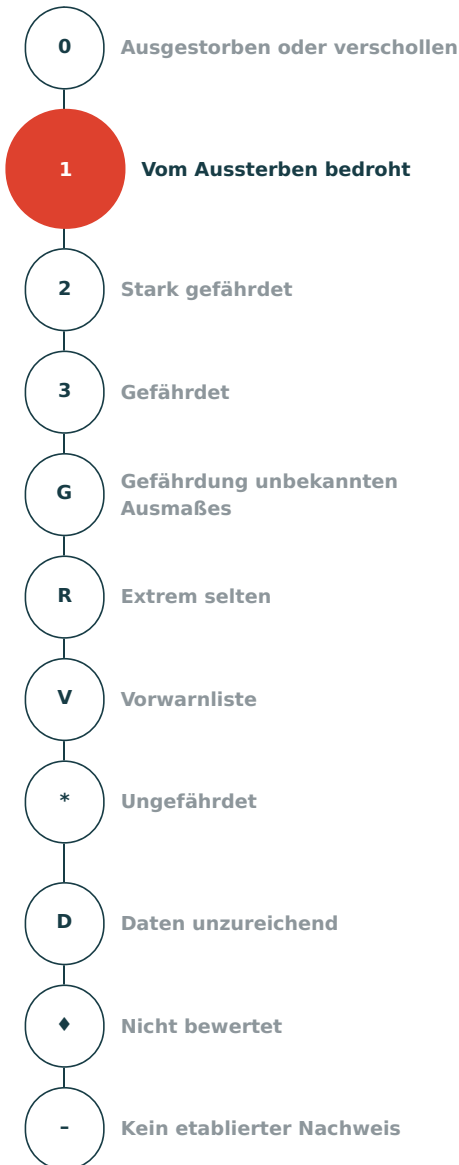

Artensteckbrief

<p>Wissenschaftlicher Name Epirrhoe hastulata (Hübner, 1790)</p> <p>Deutscher Name Ringelleib-Labkrautspanner</p> <p>Organismengruppe Spanner</p>
<p>Rote-Liste-Kategorie Vom Aussterben bedroht</p>
<p>Verantwortlichkeit Deutschlands Allgemeine Verantwortlichkeit</p>
<p>Aktuelle Bestandssituation sehr selten</p>
<p>Langfristiger Bestandstrend starker Rückgang</p>
<p>Kurzfristiger Bestandstrend starke Abnahme</p>
<p>Vorherige Rote-Liste-Kategorie Gefährdet</p>
<p>Kategorieänderung gegenüber der vorherigen Roten Liste Aktuelle Verschlechterung der Einstufung</p>
<p>Quelle Trusch, R.; Gelbrecht, J.; Schmidt, A.; Schönborn, C.; Schumacher, H.; Wegner, H. & Wolf, W. (2011): Rote Liste und Gesamtartenliste der Spanner, Eulenspinner und Sichelflügler (Lepidoptera: Geometridae et Drepanidae) Deutschlands. – In: Binot-Hafke, M.; Balzer, S.; Becker, N.; Gruttke, H.; Haupt, H.; Hofbauer, N.; Ludwig, G.; Matzke-Hajek, G. & Strauch, M. (Red.): Rote Liste gefährdeter Tiere, Pflanzen und Pilze Deutschlands, Band 3: Wirbellose Tiere (Teil 1). – Münster (Landwirtschaftsverlag). – Naturschutz und Biologische Vielfalt 70 (3): 287-324.</p>